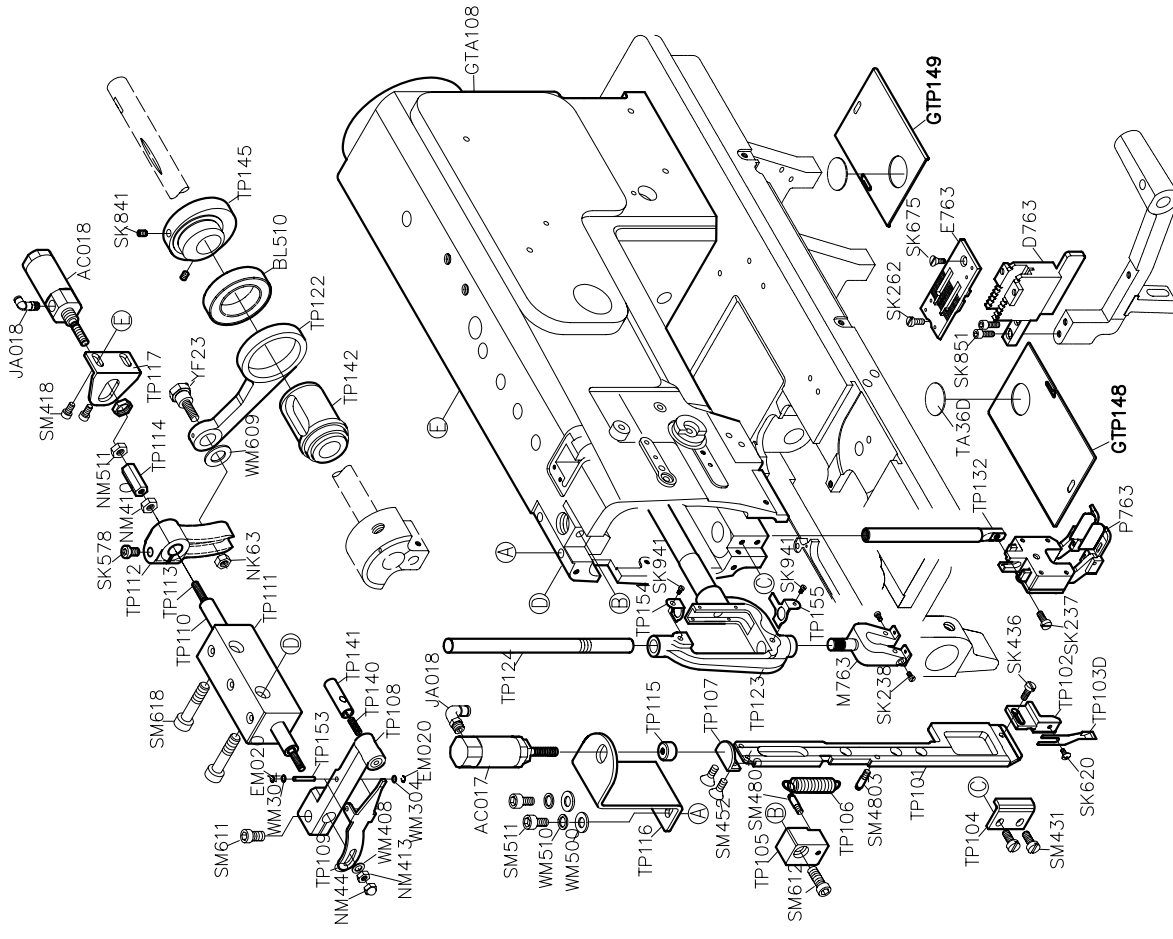

SIRUBA®

銀爺牌工業用縫紉機

INDUSTRIAL SEWING MACHINE

T828-TP

零件圖 PARTS LIST

CE

高林股份有限公司
KAULIN MFG. CO., LTD.

PARTS LIST FOR TP (1) GROUP

PARTS LIST FOR TP (2) GROUP

PARTS LIST FOR TP (3) GROUP

PARTS LIST FOR TP (4) GROUP

PARTS LIST FOR TP (5) GROUP

T828-TP

高林股份有限公司 KAULIN MFG. CO., LTD.