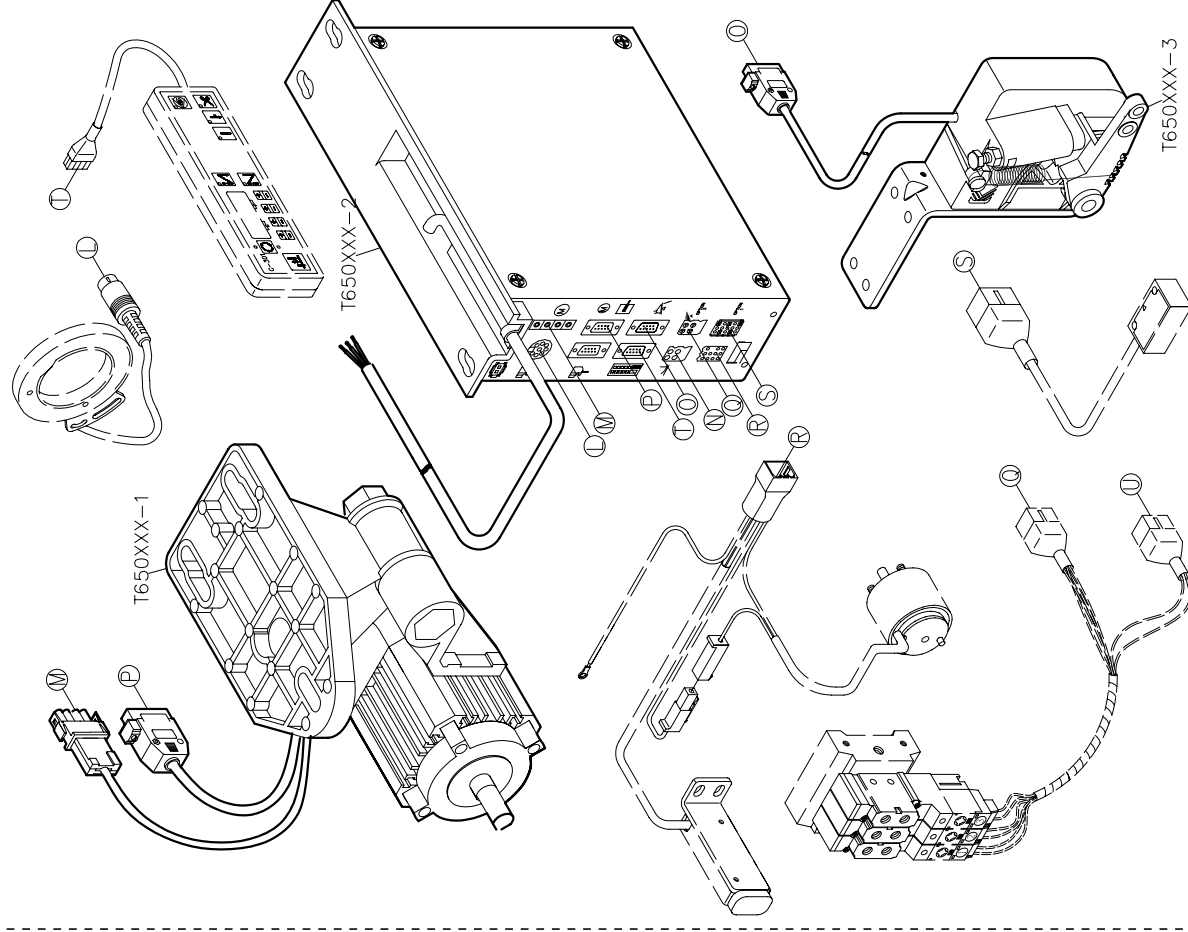

SIRUBA®

銀爺牌工業用縫紉機

INDUSTRIAL SEWING MACHINE

T828-TP

零件圖 PARTS LIST

CE

高林股份有限公司
KAULIN MFG. CO., LTD.

PARTS LIST FOR TP (1) GROUP

PARTS LIST FOR TP (2) GROUP

PARTS LIST FOR TP (3) GROUP

PARTS LIST FOR TP (4) GROUP

PARTS LIST FOR TP (5) GROUP

T828-TP

高林股份有限公司 KAULIN MFG. CO., LTD.