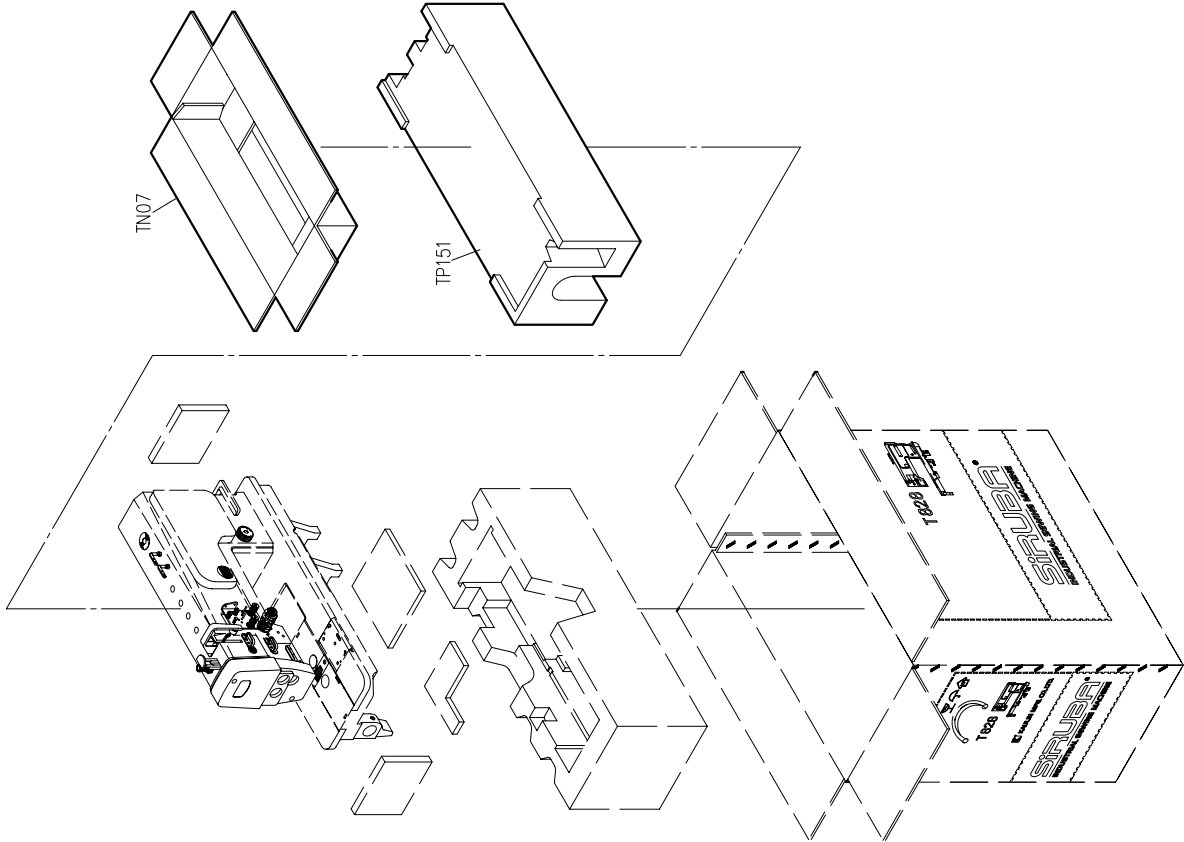

SIRUBA®

銀爺牌工業用縫紉機

INDUSTRIAL SEWING MACHINE

T828-TP

零件圖 PARTS LIST

CE

高林股份有限公司
KAULIN MFG. CO., LTD.

PARTS LIST FOR TP (1) GROUP

PARTS LIST FOR TP (2) GROUP

PARTS LIST FOR TP (3) GROUP

PARTS LIST FOR TP (4) GROUP

PARTS LIST FOR TP (5) GROUP

T828-TP

高林股份有限公司 KAULIN MFG. CO., LTD.