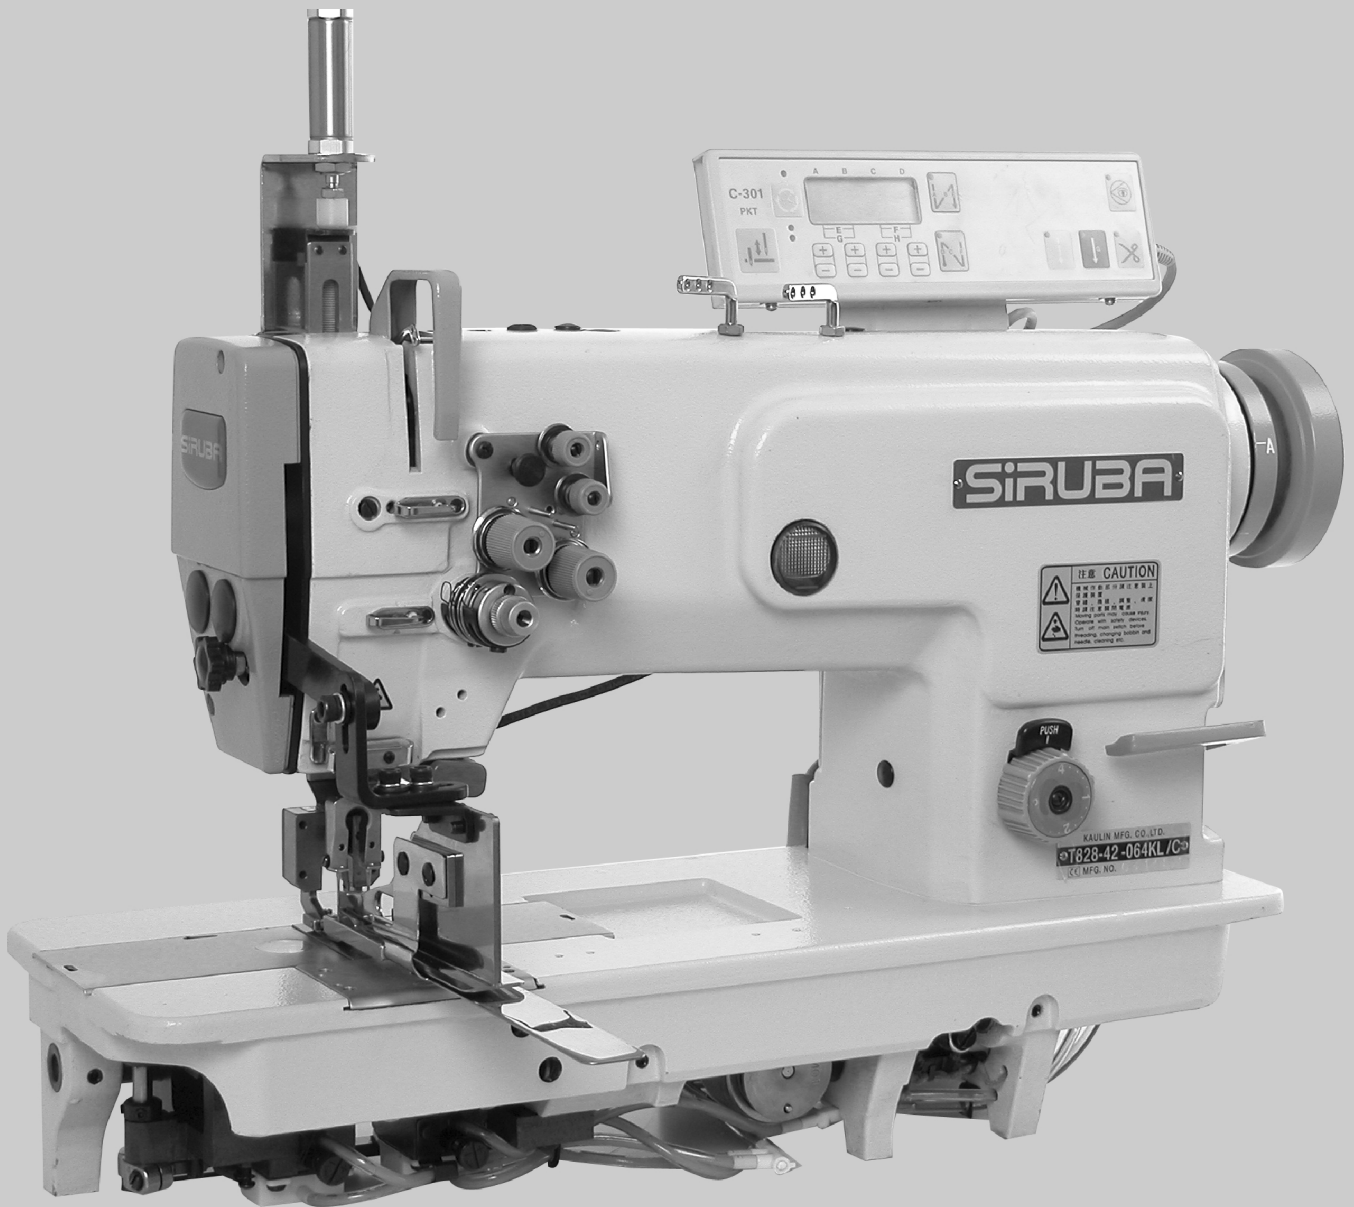

SIRUBA®

銀爺牌工業用縫紉機

INDUSTRIAL SEWING MACHINE

T828-TP

零件圖 PARTS LIST

CE

高林股份有限公司
KAULIN MFG. CO., LTD.

PARTS LIST FOR TP (1) GROUP