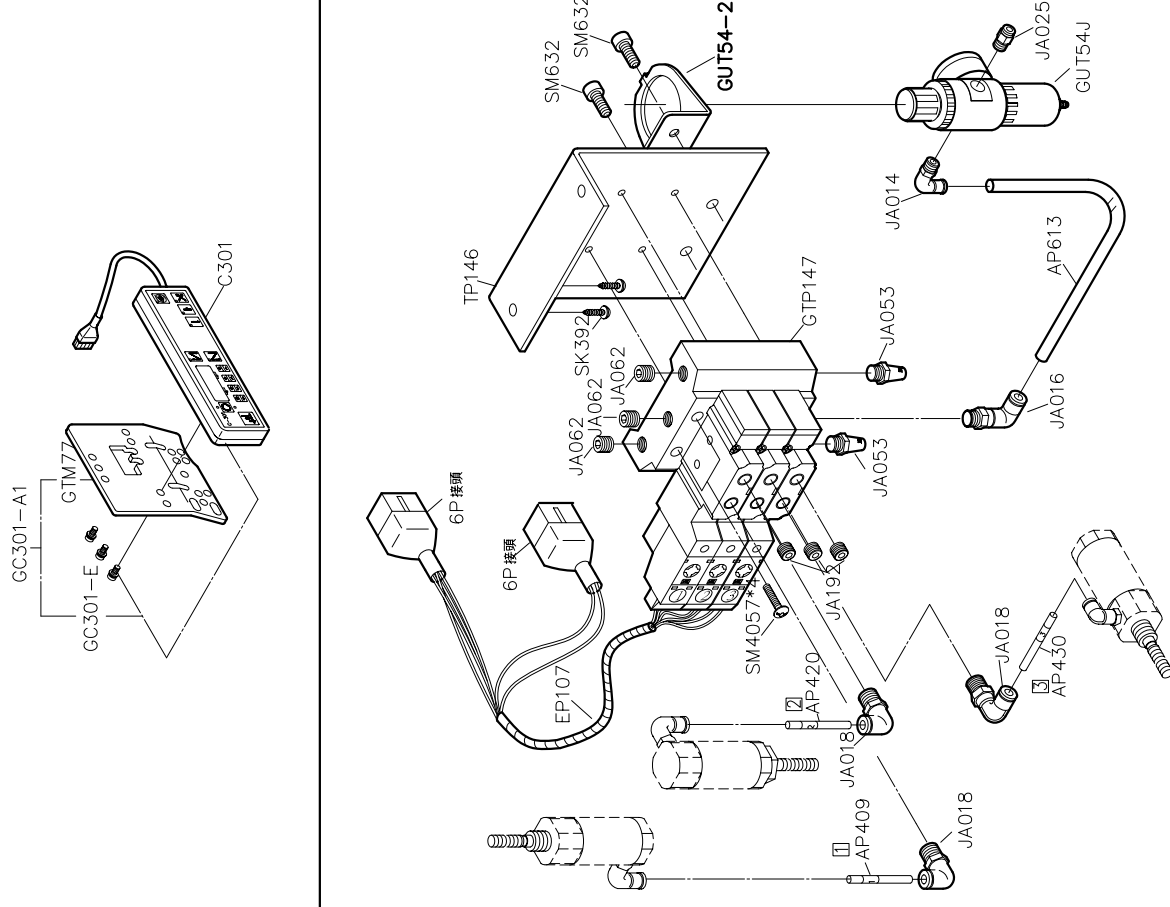

SIRUBA®

銀爺牌工業用縫紉機

INDUSTRIAL SEWING MACHINE

T828-TP

零件圖 PARTS LIST

CE

高林股份有限公司
KAULIN MFG. CO., LTD.

PARTS LIST FOR TP (1) GROUP

PARTS LIST FOR TP (2) GROUP

PARTS LIST FOR TP (3) GROUP

PARTS LIST FOR TP (4) GROUP

PARTS LIST FOR TP (5) GROUP

T828-TP

高林股份有限公司 KAULIN MFG. CO., LTD.