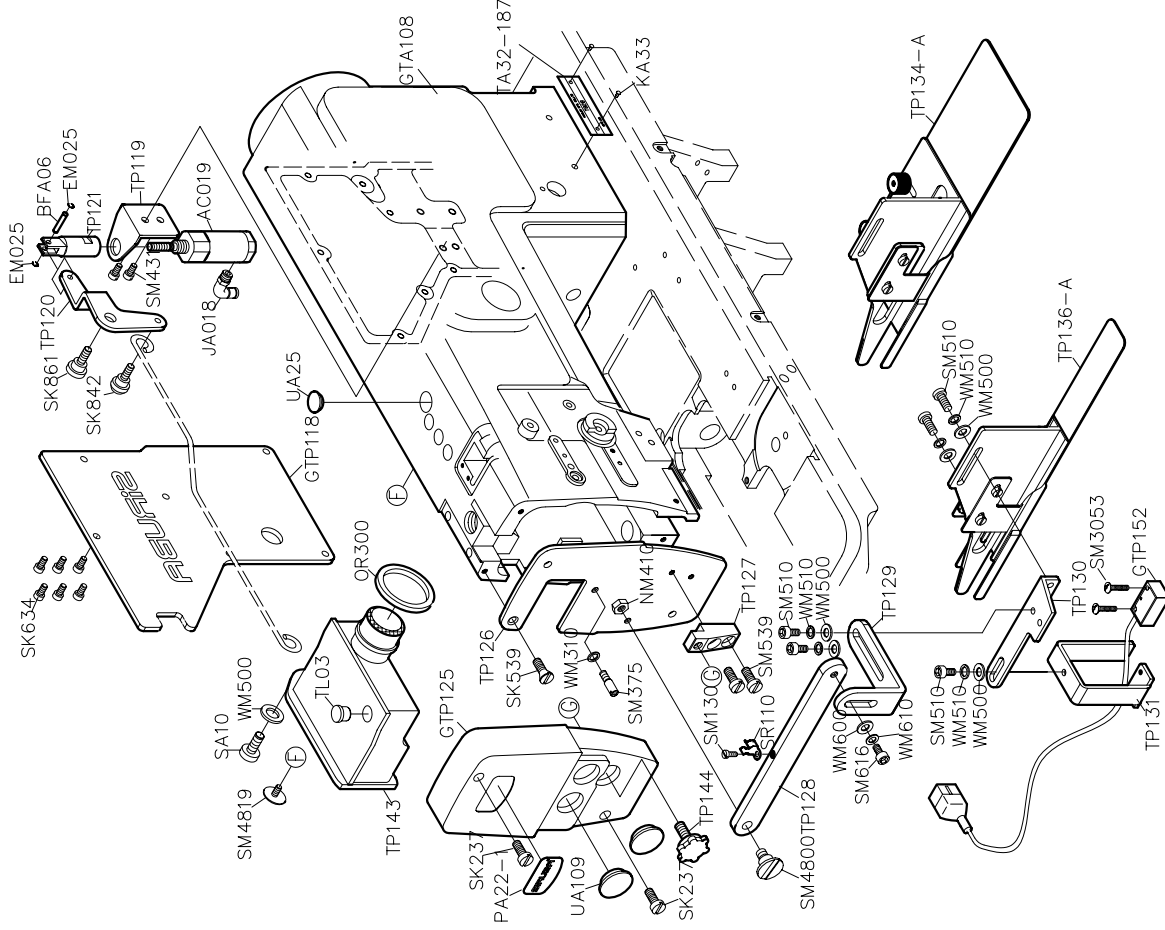

SIRUBA®

銀爺牌工業用縫紉機

INDUSTRIAL SEWING MACHINE

T828-TP

零件圖 PARTS LIST

CE

高林股份有限公司
KAULIN MFG. CO., LTD.

PARTS LIST FOR TP (1) GROUP

PARTS LIST FOR TP (2) GROUP

PARTS LIST FOR TP (3) GROUP

PARTS LIST FOR TP (4) GROUP

PARTS LIST FOR TP (5) GROUP

T828-TP

高林股份有限公司 KAULIN MFG. CO., LTD.